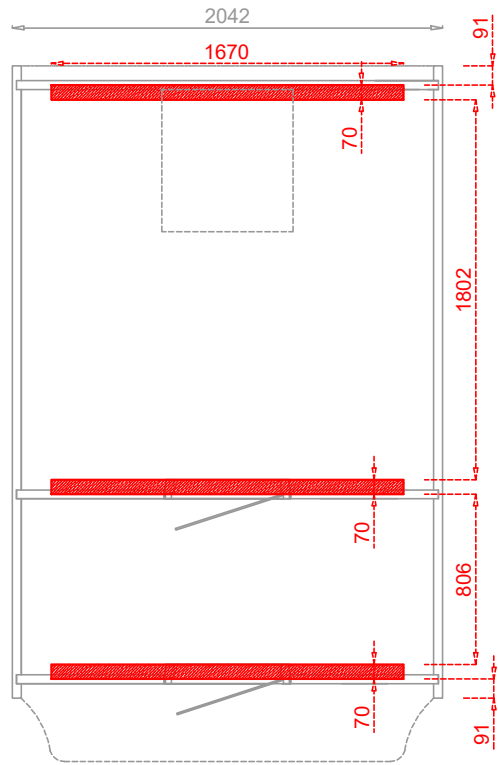

Fasssauna Choice 205x330

 960 kg

 (LxWxH) 330x120x120 cm