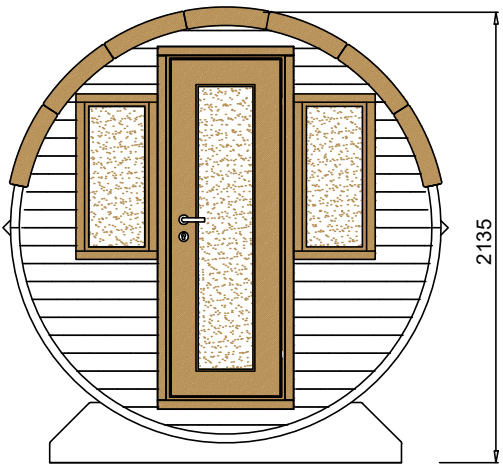

Fasssauna Choice 205x330

 960 kg

 (LxWxH) 330x120x120 cm