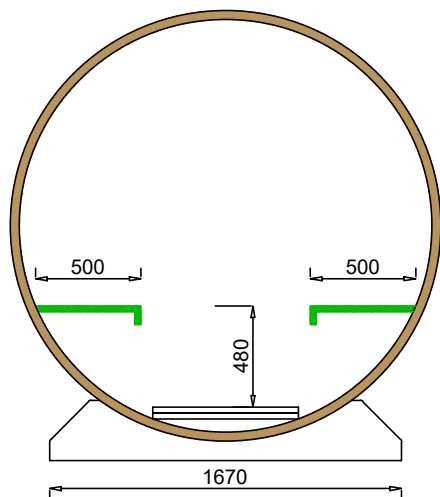

Fasssauna Choice 205x330

 960 kg

 (LxWxH) 330x120x120 cm