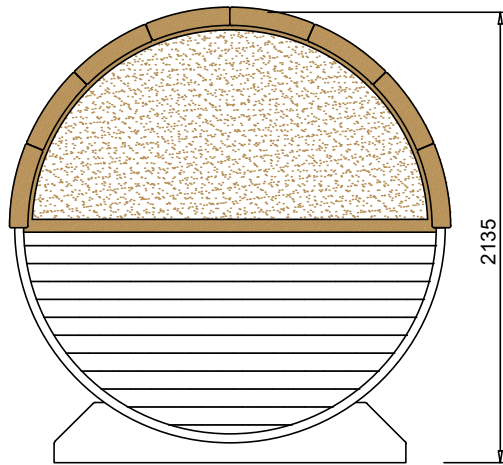

Fasssauna Choice 205x330

 960 kg

 (LxWxH) 330x120x120 cm