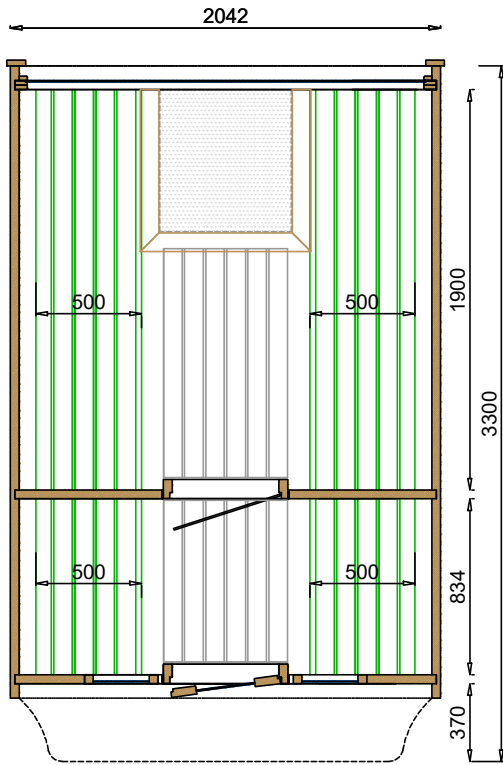

Fasssauna Choice 205x330

 960 kg

 (LxWxH) 330x120x120 cm